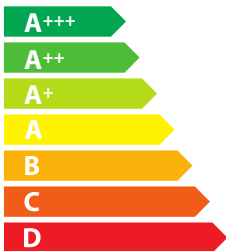

ENERG
енергия · ενεργεια

SIRIUS

C974085RC1243773

B

49
kWh/annum

BCDEFG

ABCDEFG

ABCDE**F**G